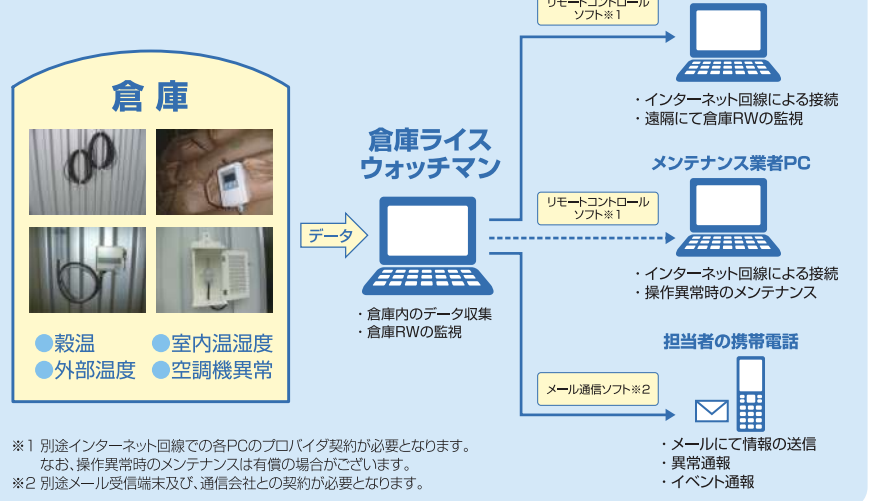

米倉庫の温湿度環境を監視・記録する

保管品の管理方法で
アピールできます!!

ライスウォッチマン

製品特長

- ライスウォッチマン
1 日報・月報を
自動で出力
- ライスウォッチマン
2 温湿度の異常を
いち早く察知
- ライスウォッチマン
3 24時間
休まず監視

米倉庫の温湿度環境を監視・記録する

ライスウォッチマン

低温保管が主流の米倉庫では、お米の品質保持のために温度・湿度管理が大変重要です。ライスウォッチマンは、米倉庫全体の温度・湿度・穀温状況を把握でき、常時監視することが可能です。お米保管の高水準管理にお役立てください。

ライスウォッチマンの機能概要

- ◆米倉庫内の温度・湿度・穀温を24時間自動計測します。
- ◆米倉庫内の温度・湿度・穀温状況が把握できます。
- ◆日報・月報のデータを自動で印刷できます。
- ◆庫内の温湿度異常をいち早く察知でき、アラーム通報が可能です。
- ◆米穀保管の大敵である結露を予測できます。

ライスウォッチマン活用イメージ

標準的な監視項目等

- ・ 庫内、庫外の温湿度
- ・ 庫内の米穀温度(保管品)
- ・ 空調機、加湿器等の運転状態
- ・ 空調機の異常発生
- ・ 結露の予測