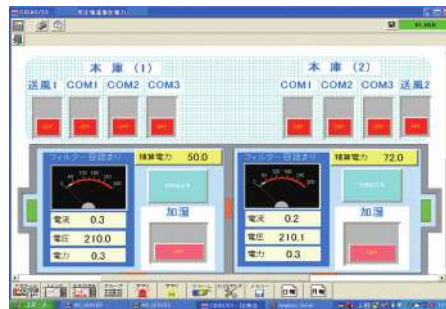

ライスウォッチマンの機能概要

- ◆米倉庫内の温度・湿度・穀温を24時間自動計測します。
- ◆米倉庫内の温度・湿度・穀温状況が把握できます。
- ◆日報・月報のデータを自動で印刷できます。
- ◆庫内の温湿度異常をいち早く察知でき、アラーム通報が可能です。
- ◆米穀保管の大敵である結露を予測できます。

ライスウォッチマン活用イメージ

標準的な監視項目等

- ・ 庫内、庫外の温湿度
- ・ 庫内の米穀温度(保管品)
- ・ 空調機、加湿器等の運転状態
- ・ 空調機の異常発生
- ・ 結露の予測

注) 本製品は監視専用システムです。空調機器等の運転制御は行いません。
注) データ表示は一定周期での表示となります。

モニター画面

温湿度監視グラフィックモニター

機器監視グラフィックモニター

日報出力イメージ

ライスパレット商品

米倉庫専用 断熱荷摺木パネル

こめ・米・wall