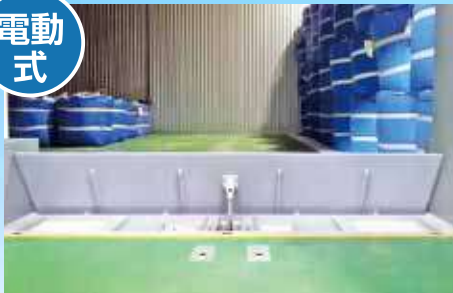

米倉庫必須アイテム“ねずみ返し”

ライスガード

製品
特長

1 出入口からの
ねずみの侵入を防ぐ

2 電動式と
手動式で対応

電動
式

ねずみ返し(開)

手動
式

パネル型(ガイドレール付)

ねずみ返し(閉)

置き型

ライスガードの機能概要

- ◆大型開口部のサイズに合わせて設置することが可能です。
(設置長さをご相談ください)
- ◆ねずみが通り抜けできない隙間で設置することが可能です。

〈電動式の場合〉

- ◆ボタンひとつで簡単に開閉ができるため、常時ねずみの侵入を防ぐことができます。

〈手動式の場合〉