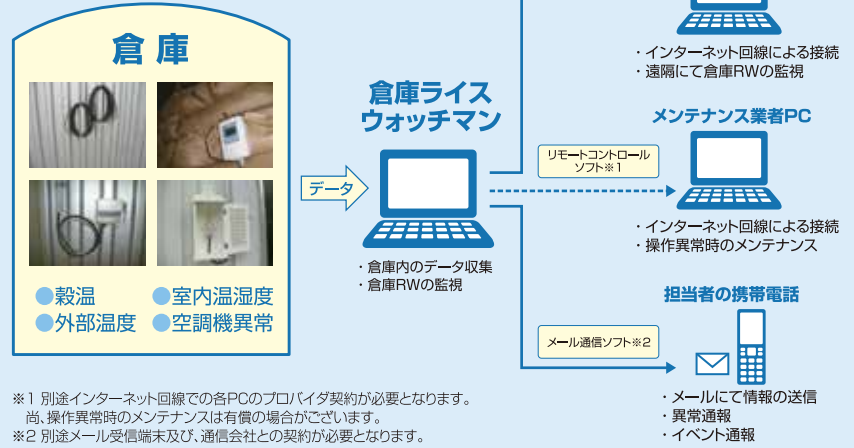

米倉庫の温湿度環境を監視・記録する

ライスウォッチマン

低温保管が主流の米倉庫では、お米の品質保持の為に、温度・湿度管理が大変重要です。

ライスウォッチマンは、米倉庫全体の温度・湿度・穀温状況を瞬時に把握でき、常時監視することが可能です。お米保管の高水準管理に、お役立てください。

ライスウォッチマンの機能概要

- ◆米倉庫内の温度・湿度・穀温を24時間自動計測します。
- ◆米倉庫内の温度・湿度・穀温状況が瞬時に把握できます。
- ◆日報・月報のデータを自動で印刷できます。
- ◆庫内の温湿度異常をいち早く察知でき、アラーム通報が可能です。
- ◆米穀保管の大敵である結露を予測できます。

標準的な監視項目等

- ・ 庫内、庫外の温湿度
- ・ 庫内の米穀温度(保管品)
- ・ 空調機、加湿器等の運転状態
- ・ 空調機の異常発生
- ・ 結露の予測

ライスウォッチマン活用イメージ

注) 本製品は監視専用システムです。空調機器等の運転制御は行いません。

モニター画面

温湿度監視グラフィックモニター

機器監視グラフィックモニター

日報出カイメージモニター