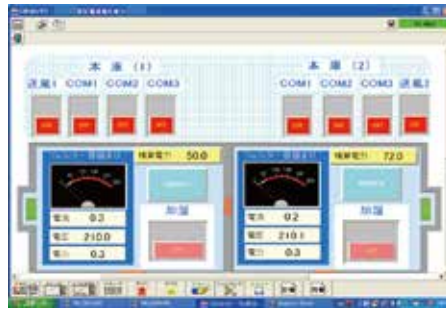

米倉庫の温湿度環境を監視・記録する

ライスウォッチマン

低温保管が主流の米倉庫では、お米の品質保持の為に、温度・湿度管理が大変重要です。

ライスウォッチマンは、米倉庫全体の温度・湿度・穀温状況を瞬時に把握でき、常時監視することが可能です。お米保管の高水準管理に、お役立てください。

ライスウォッチマンの機能概要

- ◆米倉庫内の温度・湿度・穀温を24時間自動計測します。
- ◆米倉庫内の温度・湿度・穀温状況が瞬時に把握できます。
- ◆日報・月報のデータを自動で印刷できます。
- ◆庫内の温湿度異常をいち早く察知でき、アラーム通報が可能です。
- ◆米穀保管の大敵である結露を予測できます。

標準的な監視項目等

- ・ 庫内、庫外の温湿度
- ・ 庫内の米穀温度(保管品)
- ・ 空調機、加湿器等の運転状態
- ・ 空調機の異常発生
- ・ 結露の予測

ライスウォッチマン活用イメージ

注) 本製品は監視専用システムです。空調機器等の運転制御は行いません。

モニター画面

温湿度監視グラフィックモニター

機器監視グラフィックモニター

日報出カイメージモニター