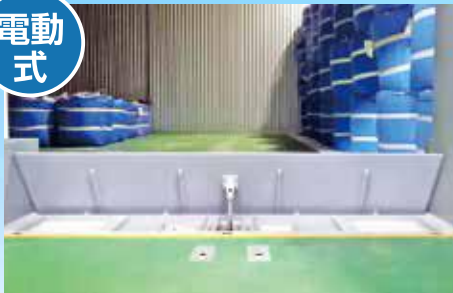

米倉庫必須アイテム“ねずみ返し”

ライスガード

製品
特長

1 出入口からの
ねずみの侵入を防ぐ

2 電動式と
手動式で対応

電動
式

ねずみ返し(開)

手動
式

パネル型(ガイドレール付)

ねずみ返し(閉)

置き型

ライスガードの機能概要

- ◆大型開口部のサイズに合わせて設置することが可能です。
(設置長さをご相談ください)
- ◆ねずみが通り抜けできない隙間で設置することが可能です。

〈電動式の場合〉

- ◆ボタンひとつで簡単に開閉ができるため、常時ねずみの侵入を防ぐことができます。

〈手動式の場合〉